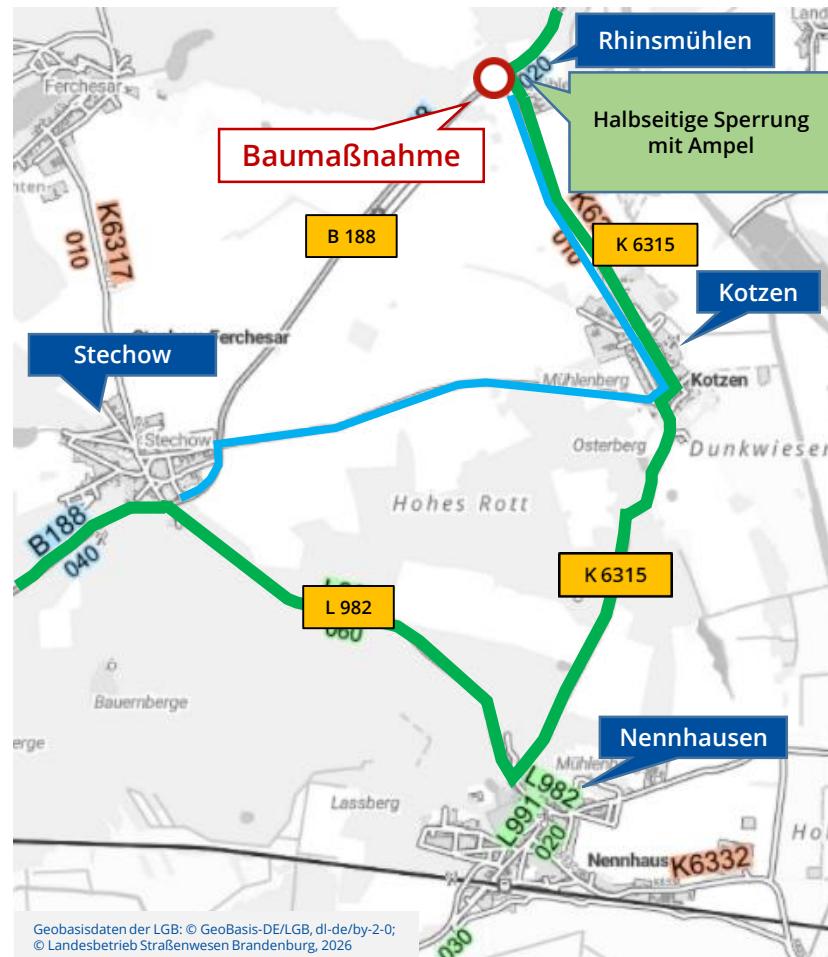

Umleitungsführung PKW-Verkehr (Grün) und Rad-Verkehr (Blau) B 188 Rhinsmühlen - Stechow

Umleitungsführung LKW-Verkehr B 188 Rhinsmühlen - Stechow